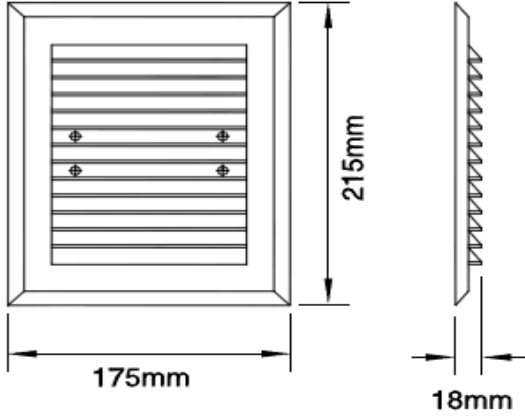

+0090 216 3773360 ☎

+0090 216 3772730 📠

www.gmcmenfez.com 🌐

STANDART ÖLÇÜLER (mm):

Dikey Düz Panjur:

Yatay Düz Panjur:

SEÇİM TABLOSU:

STANDART ÖLÇÜLER (WxH mm)	DEBİ (m ³ /h)
175x215	346
220x182	400