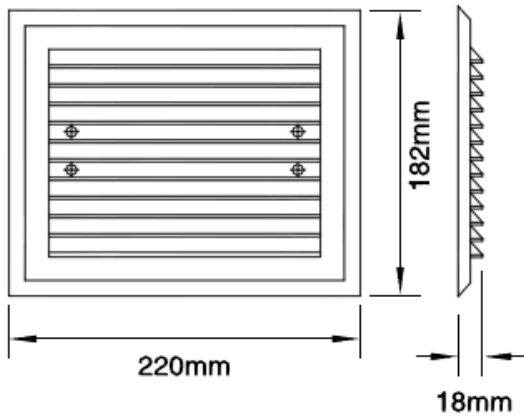

+0090 216 3773360 ☎

+0090 216 3772730 📠

www.gmcmenfez.com 🌐

STANDART ÖLÇÜLER (mm):

Dikey Düz Panjur:

Yatay Düz Panjur:

SEÇİM TABLOSU:

STANDART ÖLÇÜLER (WxH mm)	DEBİ (m ³ /h)
175x215	346
220x182	400