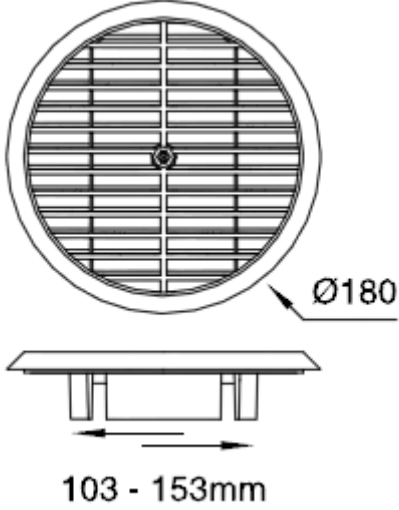

+0090 216 3773360

+0090 216 3772730

www.gmcmenfez.com

**STANDART ÖLÇÜLER (mm):****Değişken Çaplı :** Ø180mm Ön Yüz, 103-153mm Değişken Arka Çap**SEÇİM TABLOSU:**

STANDART ÖLÇÜLER (Ø mm)	DEBİ (m ³ /h)
97 - 157	140 - 280